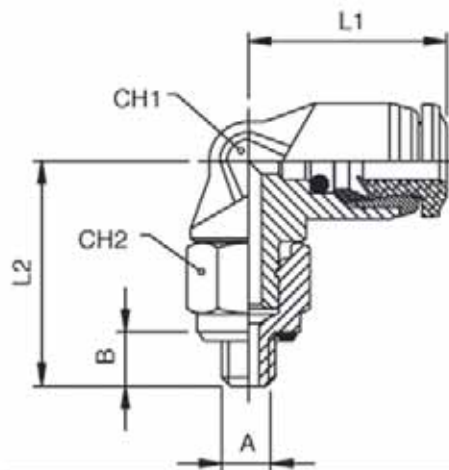

56020 - STRAIGHT MALE ADAPTOR (PARALLEL)

Tube	A	B	L	CH1	CH2	Conf./Pack	Draw
2	M3	3	13,5	6	1,5	50	Not avail.
2	M5	4	12,5	7	1,5	50	Not avail.
3	M3	3	13,5	6	1,5	50	Not avail.
3	M5	4	13,5	7	2	50	Not avail.

56115 - ORIENTING ELBOW MALE ADAPTOR (PARALLEL)

Tube	A	B	L1	L2	CH1	CH2	Conf./Pack	Draw
2	M3	3	11	13,5	6	8	50	Not avail.
2	M5	4	11	12,5	6	8	50	Not avail.
3	M3	3	11	13,5	6	8	50	Not avail.
3	M5	4	11	12,5	6	8	50	Not avail.

56215 - ORIENTING TEE MALE ADAPTOR (PARALLEL) - CENTRE LEG

Tube	A	B	L1	L2	CH1	CH2	Conf./Pack	Draw
2	M3	3	22	12,5	6	8	50	Not avail.
2	M5	4	22	13,5	6	8	50	Not avail.
3	M3	3	22	12,5	6	8	50	Not avail.
3	M5	4	22	13,5	6	8	50	Not avail.