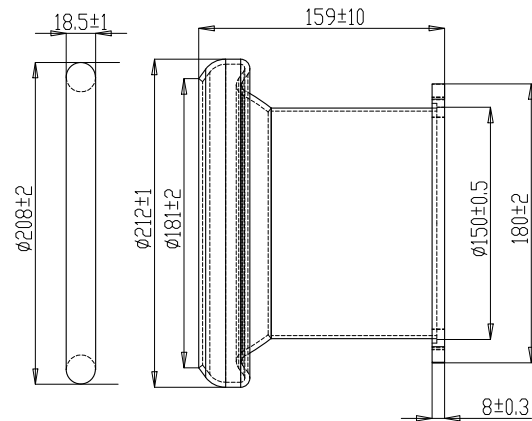

# Male Square MZ Flange