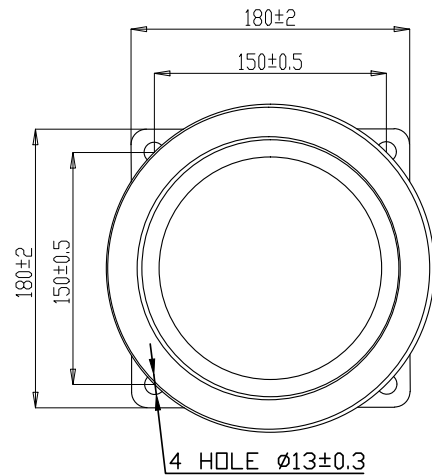

# Male Square MZ Flange