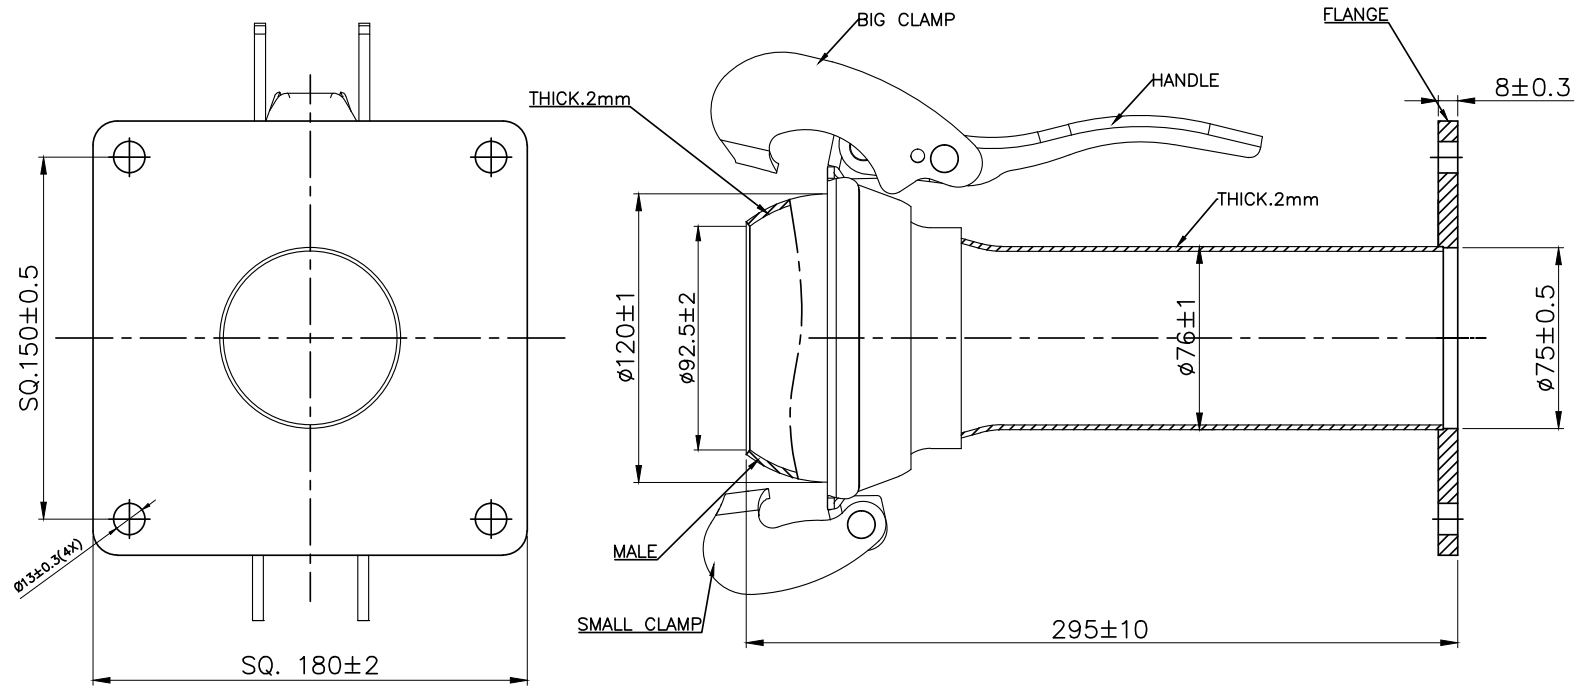

# Male Square MZ Flange