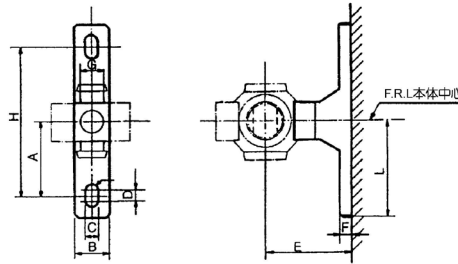

### T Type Bracket

Type	A	B	C	D	E	F	G	H	R	L	Applicable type
FM2-20-MB	24	15	5.5	3	30	5	10	48	2.75	33	FM2-20
FM2-30-MB	35	16	7	4	41	7	11	70	3.5	45	FM2-30
FM2-40-MB	40	22	9	4	50	7	14	80	4.5	50	FM2-40
FM2-50-MB	50	24	12	4	70	10	15	100	6.0	62.5	FM2-50