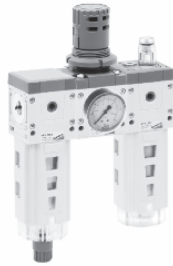

Series MD, Modular Filter / Regulator + Lubricator Combination Units

Composition of the assembled group 000014 and 000025

- Components:
- Filter
- Regulator
- Lubricator
- Pressure Gauge
- Bracket

25 micron filtering element		5 micron filtering element	
Part Number	Connections	Part Number	Connections
MD1-000014-1/8	1/8	MD1-000025-1/8	1/8
MD1-000014-1/4	1/4	MD1-000025-1/4	1/4
MD1-000014-3/8	3/8	MD1-000025-3/8	3/8
MD1-000014-6	6	MD1-000025-6	6
MD1-000014-8	8	MD1-000025-8	8
MD1-000014-10	10	MD1-000025-10	10

Composition of the assembled group 000015 and 000026

- Components:
- Filter-regulator
- Lubricator
- Pressure Gauge
- Bracket

25 micron filtering element		5 micron filtering element	
Part Number	Connections	Part Number	Connections
MD1-000015-1/8	1/8	MD1-000026-1/8	1/8
MD1-000015-1/4	1/4	MD1-000026-1/4	1/4
MD1-000015-3/8	3/8	MD1-000026-3/8	3/8
MD1-000015-6	6	MD1-000026-6	6
MD1-000015-8	8	MD1-000026-8	8
MD1-000015-10	10	MD1-000026-10	10

Composition of the assembled group 000016 and 000027

- Components:
- Lockable isolation 3/2 valve
- Filter-regulator
- Lubricator
- Pressure Gauge
- Bracket

25 micron filtering element		5 micron filtering element	
Part Number	Connections	Part Number	Connections
MD1-000016-1/8	1/8	MD1-000027-1/8	1/8
MD1-000016-1/4	1/4	MD1-000027-1/4	1/4
MD1-000016-3/8	3/8	MD1-000027-3/8	3/8
MD1-000016-6	6	MD1-000027-6	6
MD1-000016-8	8	MD1-000027-8	8
MD1-000016-10	10	MD1-000027-10	10