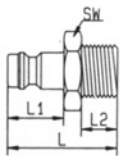

male thread

R 1/4	14/41	24	12							26 SF AW 13 MXX0	45077	26 SF AW 13 MXX3	45097	26 SF AW 13 MXX6	45117	26 SF AW 13 MXX8	45137
R 3/8	17/41	24	12							26 SF AW 17 MXX0	45078	26 SF AW 17 MXX3	45098	26 SF AW 17 MXX6	45118	26 SF AW 17 MXX8	45138