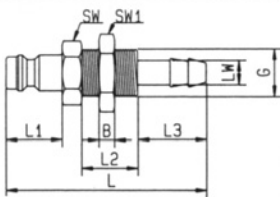

panel mount hose barb

6 mm	14/68	24	14	25	14	4	M12x1			26 SF TS 06 MXX0	45093	26 SF TS 06 MXX3	45113	26 SF TS 06 MXX6	45133	26 SF TS 06 MXX8	45153
9 mm	17/68	24	14	25	17	4	M12x1			26 SF TS 09 MXX0	51336	26 SF TS 09 MXX3	51338	26 SF TS 09 MXX6	51340	26 SF TS 09 MXX8	51342
13 mm	17/68	24	14	25	17	4	M12x1			26 SF TS 13 MXX0	51337	26 SF TS 13 MXX3	51339	26 SF TS 13 MXX6	51341	26 SF TS 13 MXX8	51343

R 1/4	14/41	24	12							26 SF AW 13 MXX0	45077	26 SF AW 13 MXX3	45097	26 SF AW 13 MXX6	45117	26 SF AW 13 MXX8	45137
R 3/8	17/41	24	12							26 SF AW 17 MXX0	45078	26 SF AW 17 MXX3	45098	26 SF AW 17 MXX6	45118	26 SF AW 17 MXX8	45138

G 1/4	17/37	24	9							26 SF IW 13 MXX0	45081	26 SF IW 13 MXX3	45101	26 SF IW 13 MXX6	45121	26 SF IW 13 MXX8	45141
G 3/8	19/37	24	9							26 SF IW 17 MXX0	45082	26 SF IW 17 MXX3	45102	26 SF IW 17 MXX6	45122	26 SF IW 17 MXX8	45142