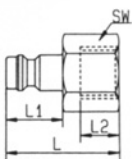

female thread

G 1/4	17/37	24	9							26 SF IW 13 MXX0	45081	26 SF IW 13 MXX3	45101	26 SF IW 13 MXX6	45121	26 SF IW 13 MXX8	45141
G 3/8	19/37	24	9							26 SF IW 17 MXX0	45082	26 SF IW 17 MXX3	45102	26 SF IW 17 MXX6	45122	26 SF IW 17 MXX8	45142