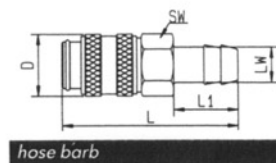

hose barb

6 mm	19	73	23	25						25 KA TF 06 BPX0	45162	25 KA TF 06 BPX3	45179	25 KA TF 06 BPX6	45196	25 KA TF 06 BPX8	42519
9 mm	19	73	23	25						25 KA TF 09 BPX0	45164	25 KA TF 09 BPX3	45181	25 KA TF 09 BPX6	45198	25 KA TF 09 BPX8	42521
13 mm	19	73	23	25						25 KA TF 13 BPX0	45166	25 KA TF 13 BPX3	45183	25 KA TF 13 BPX6	45200	25 KA TF 13 BPX8	42523