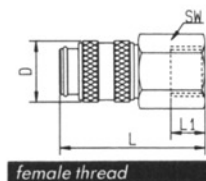

## Couplings

Connection	SW	L	D	L1	L2	L3	SW	B	G	green	brown	blue	red				
										Part-no.	Ident-no.	Part-no.	Ident-no.	Part-no.	Ident-no.	Part-no.	Ident-no.

male thread

R 1/4	19	60	23	12						25 KA AW 13 BPX0	45156	25 KA AW 13 BPX3	45173	25 KA AW 13 BPX6	45190	25 KA AW 13 BPX8	42513
R 3/8	19	60	23	12						25 KA AW 17 BPX0	45157	25 KA AW 17 BPX3	45174	25 KA AW 17 BPX6	45191	25 KA AW 17 BPX8	42514
R 1/2	22	65	23	17						25 KA AW 21 BPX0	45158	25 KA AW 21 BPX3	45175	25 KA AW 21 BPX6	45192	25 KA AW 21 BPX8	42515