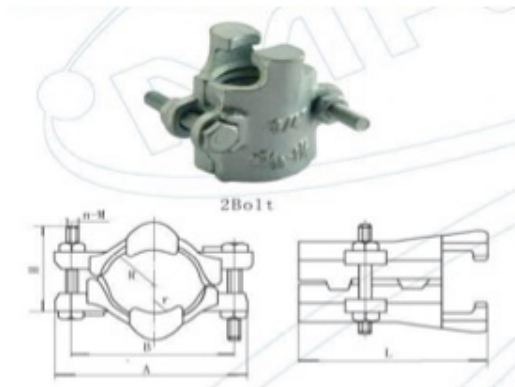

Clamps, Nuts & Bolts

Heavy Duty, 2 & 4 Bolt Clamps

Part No	Size	To Suit Hose O.D		A	B	L	R	r	n	M	H
		in	mm								
SBC-12	1/2"	1/16-1.1/16	24-27	58	39	44	13	9	2	8	35
2052-9228	1/2"	1.1/16-1.3/16	27-30	60	41	44	14.5	9	2	8	35
SBC-34	3/4"	1.3/16-1.5/16	30-33	69	50	65	16	12	2	8	45
2052-9236	3/4"	1.5/16-1.1/2	33-38	73	54	65	18.5	12	2	8	45
2052-9244	3/4"	1.1/2-1.11/16	38-43	79	60	77	21	14	2	8	60

Part No	Size	To Suit Hose O.D		A	B	L	R	r	n	M	H
		in	mm								
SBC-1	1"	1.17/32-1.23/32	39-44	84	61	77	21	15	4	10	60
2052-9251	1"	1.11/16-1.27/32	43-47	88	65	77	23	15	4	10	60
2052-9269	1"	1.7/8-2.1/16	48-52	90	67	77	25.5	15	4	10	60
2052-9277	1.1/4"	2.1/16-2.1/4	52-57	106	78	87	28	20	4	12	75
2052-9285	1.1/2"	2.3/32-2.9/32	53-58	106	78	95	28.5	23	4	12	75
SBC-2	2"	2.1/2-2.25/32	64-71	123	95	98	34.5	30	4	12	75
2052-9293	2.1/2"	3.1/2-3.15/16	89-100	165	130	120	49.5	39	4	16	130