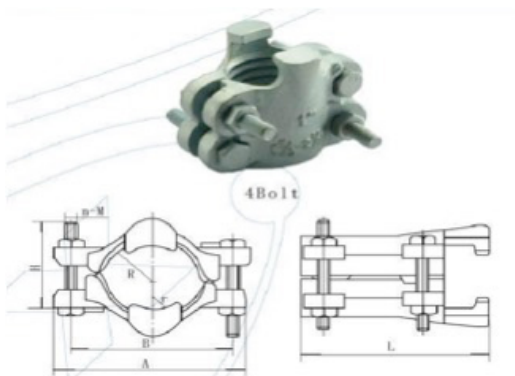

Clamps, Nuts & Bolts

Heavy Duty, 2 & 4 Bolt Clamps

Part No	Size	To Suit Hose O.D		A	B	L	R	r	n	M	H
		in	mm								
SBC-12	1/2"	1/16-1.1/16	24-27	58	39	44	13	9	2	8	35
2052-9228	1/2"	1.1/16-1.3/16	27-30	60	41	44	14.5	9	2	8	35
SBC-34	3/4"	1.3/16-1.5/16	30-33	69	50	65	16	12	2	8	45
2052-9236	3/4"	1.5/16-1.1/2	33-38	73	54	65	18.5	12	2	8	45
2052-9244	3/4"	1.1/2-1.11/16	38-43	79	60	77	21	14	2	8	60

Part No	Size	To Suit Hose O.D		A	B	L	R	r	n	M	H
		in	mm								
SBC-1	1"	1.17/32-1.23/32	39-44	84	61	77	21	15	4	10	60
2052-9251	1"	1.11/16-1.27/32	43-47	88	65	77	23	15	4	10	60
2052-9269	1"	1.7/8-2.1/16	48-52	90	67	77	25.5	15	4	10	60
2052-9277	1.1/4"	2.1/16-2.1/4	52-57	106	78	87	28	20	4	12	75
2052-9285	1.1/2"	2.3/32-2.9/32	53-58	106	78	95	28.5	23	4	12	75
SBC-2	2"	2.1/2-2.25/32	64-71	123	95	98	34.5	30	4	12	75
2052-9293	2.1/2"	3.1/2-3.15/16	89-100	165	130	120	49.5	39	4	16	130