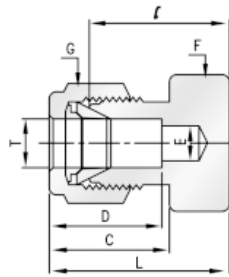

Brass Twin Ferrule Imperial Tube Fitting

Caps, Tube

Part No.	Tube O.D T mm	h mm	H mm	F	G	I	L
C-M06	6	14	14	15.3	17.7	15.7	23.1
C-M08	8	15	16	16.2	18.6	17.0	24.5
C-M10	10	18	19	17.2	19.5	19.0	26.6
C-M12	12	22	22	22.8	22.0	19.0	29.1
C-M16	16	24	25	24.4	22.0	19.8	29.9
C-M20	20	30	32	26.0	22.0	23.9	34.0