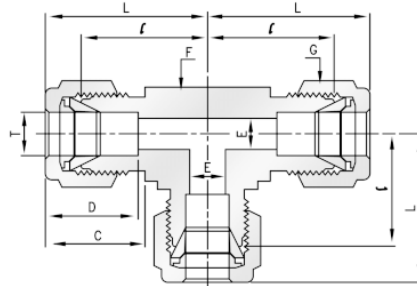

Brass Twin Ferrule Metric Tube Fitting

Equal Tee, Tube x Tube

Part No.	Tube O.D T mm	E mm	f mm	G mm	C	D	I	L
UT-4-B	4	2.4	12.7	12	13.7	16.1	18.8	25.4
UT-6-B	6	4.8	12.7	14	15.3	17.7	19.6	27.0
UT-8-B	8	6.4	14.3	16	16.2	18.6	21.3	28.8
UT-10-B	10	7.9	17.5	19	17.2	19.5	23.9	31.5
UT-12-B	12	9.5	20.6	22	22.8	22.0	25.9	36.0
UT-16-B	16	12.7	25.4	25	24.4	22.0	28.7	38.8
UT-20-B	20	15.9	31.8	32	26.0	22.0	32.5	42.6
UT-22-B	22	18.3	31.8	32	26.0	22.0	32.5	42.6
UT-25-B	25	21.8	36.0	38	31.3	26.5	36.8	49.1