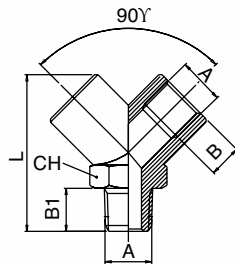

## Y Connector

Code	A	B	L	CH
ZO-10	1/8"	8.5	33	14
ZO-13	1/4"	11	37	17
ZO-17	3/8"	11.5	46	22
ZO-21	1/2"	14	58	26

## Y Connector - Male Inlet

Code	A	B	B1	L	CH
XO-10	1/8"	8.5	9	33	14
XO-13	1/4"	11	11	37	17
XO-17	3/8"	11.5	12.5	46	22
XO-21	1/2"	14	16.5	58	26