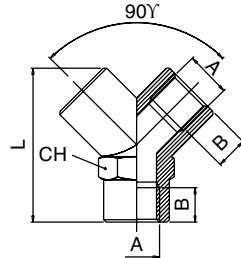

## Y Connector

Code	A	B	L	CH
ZO-10	1/8"	8.5	33	14
ZO-13	1/4"	11	37	17
ZO-17	3/8"	11.5	46	22
ZO-21	1/2"	14	58	26

## Y Connector - Male Inlet

Code	A	B	B1	L	CH
XO-10	1/8"	8.5	9	33	14
XO-13	1/4"	11	11	37	17
XO-17	3/8"	11.5	12.5	46	22
XO-21	1/2"	14	16.5	58	26